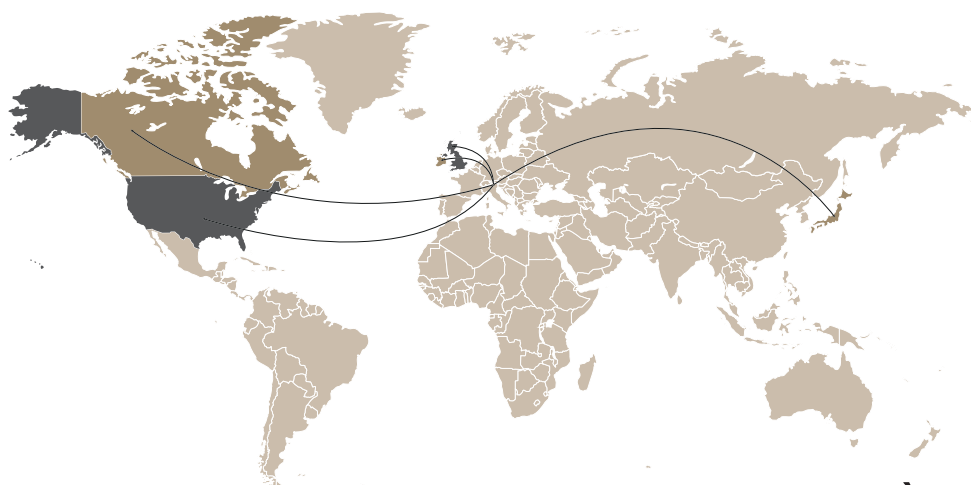

Menu di whisky

SCHOTT LAND

Scozia

INTERNATIONALE SPEZIALITÄTEN AUS

USA / KANADA / SCHOTTLAND / IRLAND / JAPAN

SPECIALITÀ INTERNAZIONALI DA

USA / CANADA / SCOZIA / IRLANDA / GIAPPONE

WHISKY PAKETE INTERNATIONAL

*Pacchetti di
whisky international*

PAKET A

Basis International

JIM BEAM
CROWN ROYAL
YOICHI SINGLE MALT NIKKA / 10 YEARS
BUSHMILLS SINGLE MALT / 10 YEARS
JOHNNY WALKER BLACK LABEL / 12 YEARS
GLENFIDDICH / 12 YEARS

Milde Zigarren

Das Herkunftsland, das für besonders milde Zigarren bekannt ist, ist die Dominikanische Republik. Diese überzeugen durch ein süßliches Aroma in Kombination mit einem nussigen Geschmack. Die bekanntesten Marken der Dom.Rep. sind Davidoff und Arturo Fuente. Andere, etwas würzigere, aber dennoch milde Zigarrenvarianten, kommen aus Sumatra, Java, Ecuador und Jamaika.